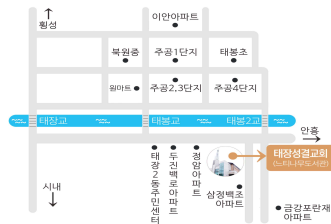

▣ 봉사위원

구 분	12.22	12.29	1.5	1.12
차량 운행	1호 강대봉	강병린	김문배	이철성
운행 2호	신재희		수요	교역자
주 방	-	41.42.44구역	21.23.25(신)	22.31.36(신)
오후 돌봄	-	이춘득 장영희	김종순 김춘자	강은숙 김재욱
청소(화장실)	5담당	6여전	청년	7여전
봉 헌	1부: 신동희		2부: 주현중 김은영	

▣ 우리 교회는!

1. 성령의 사람들이 모여 성숙한 신앙공동체를 꿈꾸며, 예배하고 기도하며 배우기를 힘씁니다.
2. 행복한 가족 공동체를 꿈꾸며, 이를 위해 교회 프로그램 전반에서 가정을 배려합니다.
3. 지역사회와 더불어 숨쉬며, 온 세상에 그리스도의 빛이 되기 위해 최선을 다 합니다.

▣ 예배 및 모임 시간 안내

주일 낮예배 1부	오전 9:00	새벽기도회	월-토 오전 5:00
2부	오전 11:00	금요저녁기도회	3금 오후 8:00
주일 오후찬양예배	오후 2:00	포에버예배	목 오전 12:00
수요저녁예배	오후 7:15	구역장교육	수 새벽/저녁
주일 영유아예배	오전 11:00	성장반 훈련	화적/수오전
주일 어린이예배	오전 10:50	전도모임	토 오전 10:50
주일 청소년예배	오전 11:00	구역모임	구역별 별도시간
주일 청년예배	오후 1:00	주말교회청소	기관별 별도시간

▣ 태장성결교회 가는 길

시내버스 /

3, 4, 6, 7, 41, 42번
 정암아파트앞 하차

교회 버스 /

주일, 수, 새벽예배
 차량 운행시간표 참조

▣ 섬기는 분들

담임 목사 : 김동오

명예 목사 : 채수환